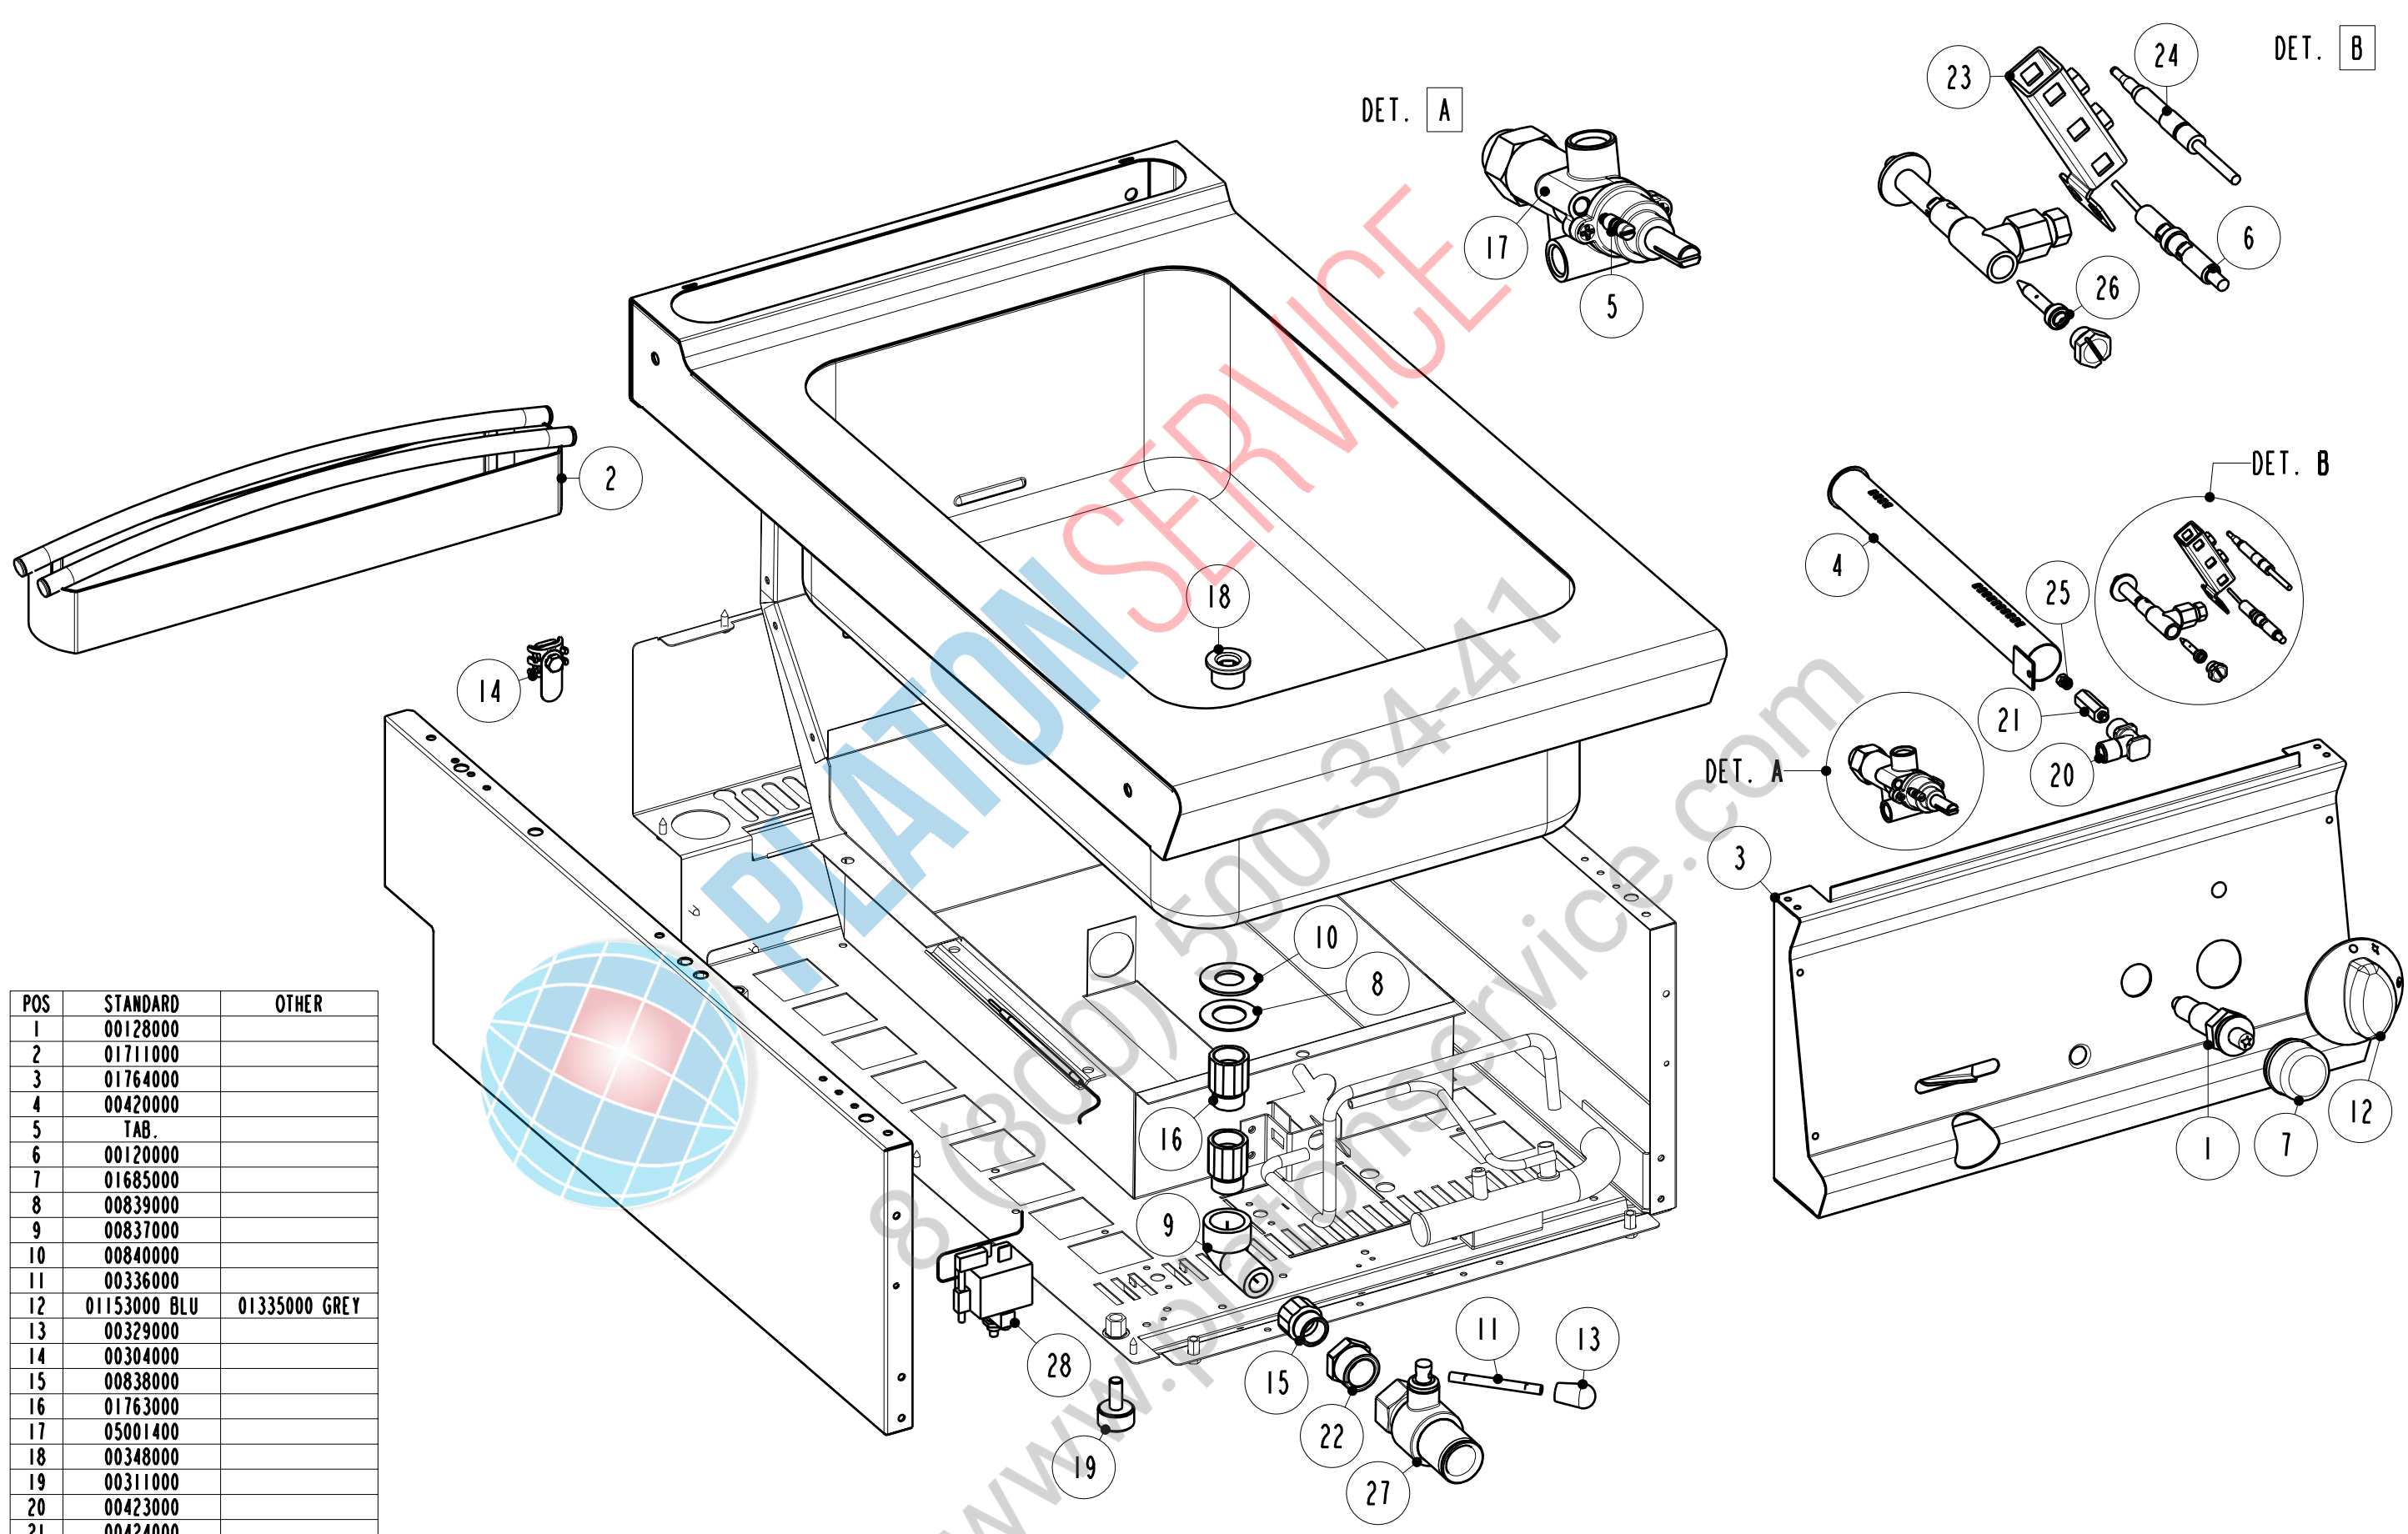

DET. B

DET. A

POS	STANDARD	OTHER
1	00128000	
2	01711000	
3	01764000	
4	00420000	
5	TAB.	
6	00120000	
7	01685000	
8	00839000	
9	00837000	
10	00840000	
11	00336000	
12	01153000 BLU	01335000 GREY
13	00329000	
14	00304000	
15	00838000	
16	01763000	
17	05001400	
18	00348000	
19	00311000	
20	00423000	
21	00424000	
22	00811000	
23	00121000	
24	00118000	
25	TAB.	
26	TAB.	
27	00080000	
28	00427000	

**CODICI RICAMBIO PER FINITO / SPARE PARTS FOR THE FINISHED PRODUCT**
**Aggiornato al/Updated to 2/10/14**

Artic./Item	Descrizione/Description			Modello/Model
<b>713033</b>	<b>BAGNOMARIA GAS GN1/1 SU VANO APERTO FREESTANDING GN1/1 GAS BAIN-MARIE</b>			<b>BM4FG7</b>
Cons./Recom.	Pos./Posit.	Ricambio/Replacement		Prezzo/Price List
	00119000	RC00119000	PILOTA ACCENDITORE 3 VIE	PILOT IGNITER
	00602000	RC00602000	PIEDE 1" 3/4 INOX	FOOT
	01602000	RC01602000	PIEDE 1"3/4 H250	FOOT
	01900000	RC01900000	ANELLO CAPPuccio PIEZO	PIEZO IGNITER NIPPLE RING
	02078000	RC02078000	SOTTOMANOPOLA GAS NEUTRO NERO	BLACK UNDERKNOB
	02081000	RC02081000	SOTTOMANOPOLA GAS NEUTRO GRIGIO	GREY UNDERKNOB
*	1	RC00128000	ACCENDITORE PIEZO CON DADO	PIEZO IGNITER
*	10	RC00840000	GUARNIZIONE	GASKET
	11	RC00336000	LEVA SCARICO	DRAIN LEVER
	12a	RC01887000	MANOPOLA GAS NERA	GAS KNOB
	12b	RC02074000	MANOPOLA GAS GRIGIA	GREY KNOB
	13	RC00329000	MANOPOLA SCARICO	KNOB
	14	RC00304000	MORSETTO EQUIPOTENZIALE COMP.	EQUIPOTENTIAL CONNECTING BLOCK
	15	RC00838000	NIPPLO	NIPPLE
	17	RC05001400	RUBINETTO GAS	GAS COCK
	18	RC00348000	PASSAVASCA	DRAIN RING NUT
	2	RC01711000	CAMINO 40 H45 TECNO74	FLUE ASSEMBLY 40 H45 L7
	20	RC00423000	PORTAUGELLO	NOZZLE HOLDER
	21	RC00424000	PROLUNGA	EXTENSION
	22	RC00811000	RIDUZIONE SCARICO 3/4"-1/2"	DRAIN REDUCTION 3/4"-1/2"
*	24	RC00118000	TERMOCOPPIA M9X1 L600	TERMOCOUPLE
	27	RC00080000	RUBINETTO SCARICO	DRAIN COCK FR
*	28	RC00427000	TERMOSTATO DI SICUREZZA	SAFETY THERMOSTAT